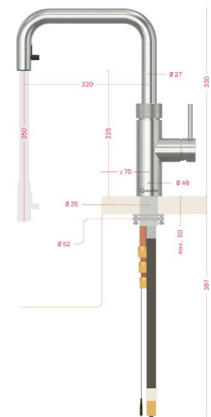

Flex Square Black

Flex-hanen har en fleksibel udtrækslange, som f.eks. er praktisk, når du skal ud i alle hjørner af en stor vask. Udover varmt, koldt og 100 °C kogende vand kan Flex også levere afkølet vand med og uden brus, hvis du tilføjer en CUBE køleenhed. Som en ekstra sikkerhedsfunktion, stopper det kogende vand, hvis du trækker slangen ud.

Tekniske specifikationer

Hul-mål	Ø35 mm
Maks. bordpladetykkelse	50 mm
Maks. anbefalet varmtvandstemperatur	60 °C
Mulighed for roset	Ja
Hul-mål roset	Ø35 mm
Ydermål roset	Ø60 mm

Rengøring af hanen

Brug en blød, hårdt opvredet klud og tør efter med en ren, tør klud. En lille mængde glasrens kan evt. sprøjtes på kluden. Brug ikke rengøringsmidler, da opløsningsmidler kan forvolde skade på hanens elektronik. Sådanne skader vil ikke være dækket af garantien.