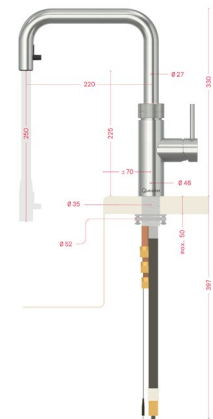

Flex Square Gunmetal

Flex-hanen har en fleksibel udtræksslange, som f.eks. er praktisk, når du skal ud i alle hjørner af en stor vask. Udover varmt, koldt og 100 °C kogende vand kan Flex også levere afkølet vand med og uden brus, hvis du tilføjer en CUBE køleenhed. Som en ekstra sikkerhedsfunktion, stopper det kogende vand, hvis du trækker slangen ud.

Overflader	Beskrivelse
● Krom	Blank, sølvfarvet finish
● Rustfrit stål	Mere mat overflade end krom
● Black	Mat, sort finish med PVD-coating, ekstra slidstærk over for ridser
● Bruneret messing	"Børstet" overflade der patinerer og ændrer nuance over tid
● Gunmetal	Mørkegrå med blå undertoner
● Rose copper	Kobberinspireret med strejf af lyserød

Tekniske specifikationer

Hul-mål	Ø35 mm
Maks. bordpladetykkelse	50 mm
Maks. anbefalet varmtvandstemperatur	60 °C
Mulighed for roset	Ja
Hul-mål roset	Ø35 mm
Ydermål roset	Ø60 mm

Rengøring af hanen

Brug en blød, hårdt opvredet klud og tør efter med en ren, tør klud. En lille mængde glasrens kan evt. sprøjtes på kluden. Brug ikke rengøringsmidler, da opløsningsmidler kan forvolde skade på hanens elektronik. Sådanne skader vil ikke være dækket af garantien.