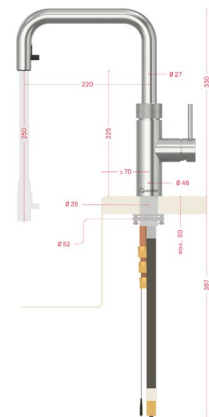

## Flex Square Rustfrit stål

Flex-hanen har en fleksibel udtræksslange, som f.eks. er praktisk, når du skal ud i alle hjørner af en stor vask. Udover varmt, koldt og 100 °C kogende vand kan Flex også levere afkølet vand med og uden brus, hvis du tilføjer en CUBE køleenhed. Som en ekstra sikkerhedsfunktion, stopper det kogende vand, hvis du trækker slangen ud.

### Tekniske specifikationer

Hul-mål	Ø35 mm
Maks. bordpladetykkelse	50 mm
Maks. anbefalet varmtvandstemperatur	60 °C
Mulighed for roset	Ja
Hul-mål roset	Ø35 mm
Ydermål roset	Ø60 mm