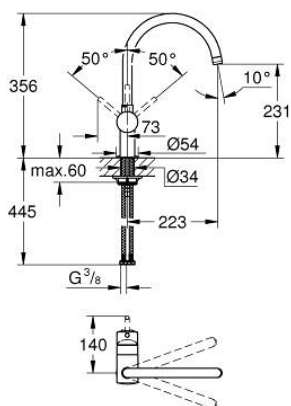

32 917 AL0 MINTA KØKKENARMATUR

PRODUKTBESKRIVELSE

- Farve: Børstet Hard Graphite
- C-tud
- Ethulsmontage
- GROHE LongLife finish
- GROHE SilkMove 46mm keramisk patron
- justerbar volumenbegrænser
- med svingtud
- justérbar svingfelt (0°, 150°, 360°)
- Fleksible tilslutningslanger 3/8"
- presforskruning 3/8"
- system til hurtig montage
- temperaturbegrænser kan tilvælges (46 308)
- maksimal vandflow (ved 3 bar): 11,5 l/min

32 917 AL0 MINTA KØKKENARMATUR

RESERVEDELE , marts 2018 – now

- 1: Greb (Bestillingsnummer 46015AL0)
- 2: Kappe (Bestillingsnummer 46025AL0)
- 3: Patron (Bestillingsnummer 46048000)
- 4: C-tud (Bestillingsnummer 13043AL0)
- 4.1: O-ring (Bestillingsnummer 0128500M)
- 4.2: Låsering (Bestillingsnummer 0485300M)
- 4.3: Perlator (Bestillingsnummer 13928AL0)
- 5: Monteringsset til Zedra / Minta (Bestillingsnummer 46249000)
- 6: Montagenøgle til håndvask-, bidet - og batterier (Bestillingsnummer 19017000)*