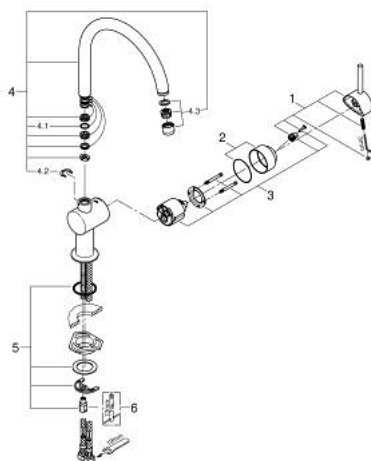

32 917 AL0 MINTA KØKKENARMATUR

PRODUKTBESKRIVELSE

- Farve: Børstet Hard Graphite
- C-tud
- Ethulsmontage
- GROHE LongLife finish
- GROHE SilkMove 46mm keramisk patron
- justerbar volumenbegrænser
- med svingtud
- justérbar svingfelt (0°, 150°, 360°)
- Fleksible tilslutningslanger 3/8"
- presforskruning 3/8"
- system til hurtig montage
- temperaturbegrænser kan tilvælges (46 308)
- maksimal vandflow (ved 3 bar): 11,5 l/min

32 917 AL0 MINTA KØKKENARMATUR

RESERVEDELE , marts 2018 – now

- 1: Greb (Bestillingsnummer 46015AL0)
- 2: Kappe (Bestillingsnummer 46025AL0)
- 3: Patron (Bestillingsnummer 46048000)
- 4: C-tud (Bestillingsnummer 13043AL0)
- 4.1: O-ring (Bestillingsnummer 0128500M)
- 4.2: Låsering (Bestillingsnummer 0485300M)
- 4.3: Perlator (Bestillingsnummer 13928AL0)
- 5: Monteringsset til Zedra / Minta (Bestillingsnummer 46249000)
- 6: Montagenøgle til håndvask-, bidet - og batterier (Bestillingsnummer 19017000)*