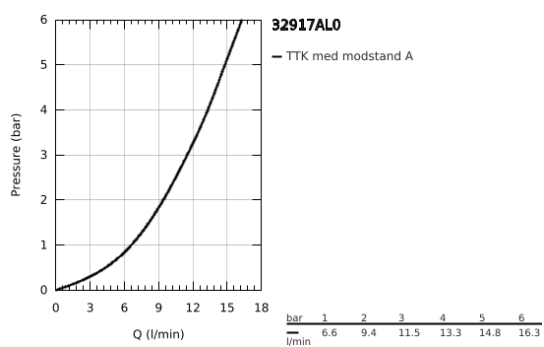

32 917 AL0 MINTA KØKKENARMATUR

PRODUKTBESKRIVELSE

- Farve: Børstet Hard Graphite
- C-tud
- Ethulsmontage
- GROHE LongLife finish
- GROHE SilkMove 46mm keramisk patron
- justerbar volumenbegrænser
- med svingtud
- justérbar svingfelt (0°, 150°, 360°)
- Fleksible tilslutningslanger 3/8"
- presforskruning 3/8"
- system til hurtig montage
- temperaturbegrænser kan tilvælges (46 308)
- maksimal vandflow (ved 3 bar): 11,5 l/min