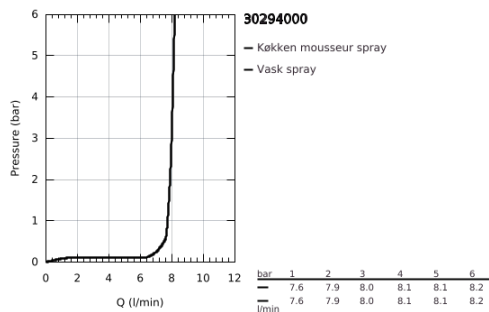

### PRODUKTBESKRIVELSE

- Farve: chrome
- Ethulsmontage
- GROHE LongLife-belægning
- GROHE SilkMove 28mm keramisk patron
- mousseur
- med integreret temperaturbegrænser
- professionel spray
- med fleksibel og hygiejnisk GROHFlexx køkken Santoprene-slange.
- omskifter: laminarspray/SpeedClean bruserstråle
- automatisk tilbageskift til laminarspray
- metal spray
- Magnetic Docking garanterer let og smidig tilbagetrækning af udtræk til startpositionen
- svingbart udløb
- svingradius 360°
- Med kontraventil
- Fleksible tilslutningslanger 3/8"
- metalfikseringssæt