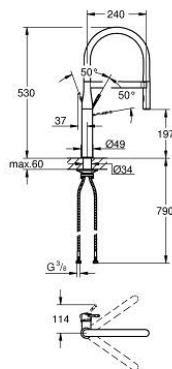

### PRODUKTBESKRIVELSE

- Farve: chrome
- Ethulsmontage
- GROHE LongLife-belægning
- GROHE SilkMove 28mm keramisk patron
- mousseur
- med integreret temperaturbegrænser
- professionel spray
- med fleksibel og hygiejnisk GROHFlexx køkken Santoprene-slange.
- omskifter: laminarspray/SpeedClean bruserstråle
- automatisk tilbageskift til laminarspray
- metal spray
- Magnetic Docking garanterer let og smidig tilbagetrækning af udtræk til startpositionen
- svingbart udløb
- svingradius 360°
- Med kontraventil
- Fleksible tilslutningslanger 3/8"
- metalfikseringssæt

### RESERVEDELE , april 2015 – now

- 1: Greb (Bestillingsnummer 46927000)
- 2: Patron (Bestillingsnummer 46963000)
- 3: Udræksbruser (Bestillingsnummer 46965000)
- 3.1: Perlator (Bestillingsnummer 48347000)
- 4: Bruseslange (Bestillingsnummer 46964KK0)
- 5: Kontraventil til termostatbatterier (Bestillingsnummer 08565000)
- 6: Si til håndbruser (Bestillingsnummer 0676800M)
- 7: Stabiliseringsplade til under køkkenbord plade (Bestillingsnummer 05334000 )
- 8: Monteringssæt (Bestillingsnummer 48384000)