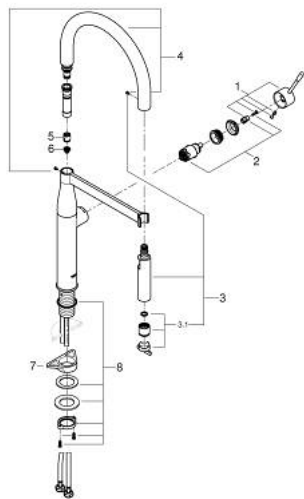

### PRODUKTBESKRIVELSE

- Farve: chrome
- Ethulsmontage
- GROHE LongLife-belægning
- GROHE SilkMove 28mm keramisk patron
- mousseur
- med integreret temperaturbegrænser
- professionel spray
- med fleksibel og hygiejnisk GROHFlexx køkken Santoprene-slange.
- omskifter: laminarspray/SpeedClean bruserstråle
- automatisk tilbageskift til laminarspray
- metal spray
- Magnetic Docking garanterer let og smidig tilbagetrækning af udtræk til startpositionen
- svingbart udløb
- svingradius 360°
- Med kontraventil
- Fleksible tilslutningslanger 3/8"
- metalfikseringssæt

### RESERVEDELE , april 2015 – now

- 1: Greb (Bestillingsnummer 46927000)
- 2: Patron (Bestillingsnummer 46963000)
- 3: Udræksbruser (Bestillingsnummer 46965000)
- 3.1: Perlator (Bestillingsnummer 48347000)
- 4: Bruseslange (Bestillingsnummer 46964KK0)
- 5: Kontraventil til termostatbatterier (Bestillingsnummer 08565000)
- 6: Si til håndbruser (Bestillingsnummer 0676800M)
- 7: Stabiliseringsplade til under køkkenbord plade (Bestillingsnummer 05334000 )
- 8: Monteringssæt (Bestillingsnummer 48384000)