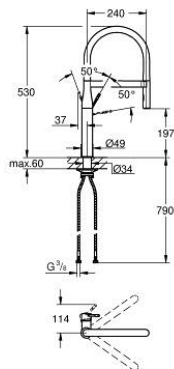

30 294 A00 ESSENCE KØKKENARMATUR

PRODUKTBESKRIVELSE

- Farve: Poleret Hard Graphite
- Ethulsmontage
- GROHE LongLife finish
- GROHE SilkMove 28mm keramisk patron
- mousseur
- med integreret temperaturbegrænser
- professionel spray
- med fleksibel og hygiejnisk GROHFlexx køkken Santoprene-slange.
- omskifter: laminarspray/SpeedClean bruserstråle
- automatisk tilbageskift til laminarspray
- metal spray
- Magnetic Docking garanterer let og smidig tilbagetrækning af udtræk til startpositionen
- svingbart udløb
- svingradius 360°
- Med kontraventil
- Fleksible tilslutningsslanger 3/8"
- metalfikseringssæt
- maksimal vandflow (ved 3 bar): 8 l/min