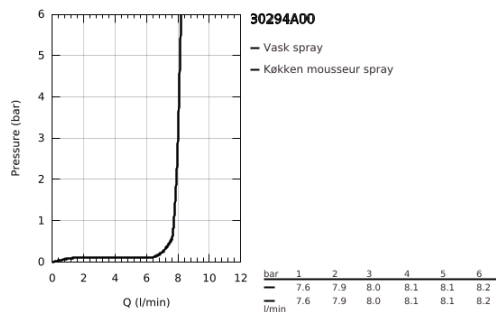

30 294 A00 ESSENCE KØKKENARMATUR

PRODUKTBESKRIVELSE

- Farve: Poleret Hard Graphite
- Ethulsmontage
- GROHE LongLife finish
- GROHE SilkMove 28mm keramisk patron
- mousseur
- med integreret temperaturbegrænser
- professionel spray
- med fleksibel og hygiejnisk GROHFlexx køkken Santoprene-slange.
- omskifter: laminarspray/SpeedClean bruserstråle
- automatisk tilbageskift til laminarspray
- metal spray
- Magnetic Docking garanterer let og smidig tilbagetrækning af udtræk til startpositionen
- svingbart udløb
- svingradius 360°
- Med kontraventil
- Fleksible tilslutningsslanger 3/8"
- metalfikseringssæt
- maksimal vandflow (ved 3 bar): 8 l/min