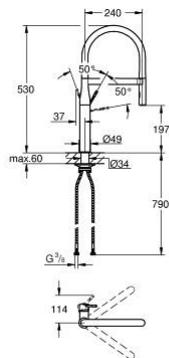

30 294 AL0 ESSENCE KØKKENARMATUR

PRODUKTBESKRIVELSE

- Farve: Børstet Hard Graphite
- Ethulsmontage
- GROHE LongLife finish
- GROHE SilkMove 28mm keramisk patron
- mousseur
- med integreret temperaturbegrænser
- professionel spray
- med fleksibel og hygiejnisk GROHFlexx køkken Santoprene-slange.
- omskifter: laminarspray/SpeedClean bruserstråle
- automatisk tilbageskift til laminarspray
- metal spray
- Magnetic Docking garanterer let og smidig tilbagetrækning af udtræk til startpositionen
- svingbart udløb
- svingradius 360°
- Med kontraventil
- Fleksible tilslutningsslanger 3/8"
- metalfikseringssæt
- maksimal vandflow (ved 3 bar): 8 l/min

30 294 AL0 ESSENCE KØKKENARMATUR

RESERVEDELE , marts 2018 – maj 2022

- 1: Greb (Bestillingsnummer 46927AL0)
- 2: Patron (Bestillingsnummer 46963000)
- 3: Udræksbruser (Bestillingsnummer 46965AL0)
- 3.1: Perlator (Bestillingsnummer 48347000)
- 4: Bruseslange (Bestillingsnummer 46964KK0)
- 5: Kontraventil til termostatbatterier (Bestillingsnummer 08565000)
- 6: Si til håndbruser (Bestillingsnummer 0676800M)
- 7: Stabiliseringsplade til under køkkenbord plade (Bestillingsnummer 05334000)
- 8: Monteringssæt (Bestillingsnummer 48384000)