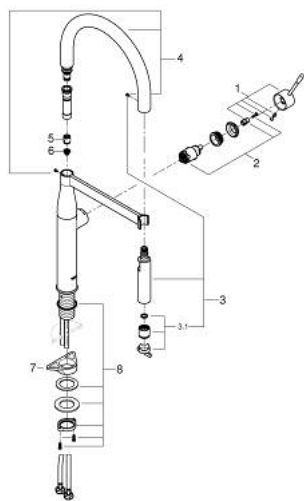

30 294 AL0 ESSENCE KØKKENARMATUR

PRODUKTBESKRIVELSE

- Farve: Børstet Hard Graphite
- Ethulsmontage
- GROHE LongLife finish
- GROHE SilkMove 28mm keramisk patron
- mousseur
- med integreret temperaturbegrænser
- professionel spray
- med fleksibel og hygiejnisk GROHFlexx køkken Santoprene-slange.
- omskifter: laminarspray/SpeedClean bruserstråle
- automatisk tilbageskift til laminarspray
- metal spray
- Magnetic Docking garanterer let og smidig tilbagetrækning af udtræk til startpositionen
- svingbart udløb
- svingradius 360°
- Med kontraventil
- Fleksible tilslutningsslanger 3/8"
- metalfikseringssæt
- maksimal vandflow (ved 3 bar): 8 l/min

30 294 AL0 ESSENCE KØKKENARMATUR

RESERVEDELE , marts 2018 – maj 2022

- 1: Greb (Bestillingsnummer 46927AL0)
- 2: Patron (Bestillingsnummer 46963000)
- 3: Udræksbruser (Bestillingsnummer 46965AL0)
- 3.1: Perlator (Bestillingsnummer 48347000)
- 4: Bruseslange (Bestillingsnummer 46964KK0)
- 5: Kontraventil til termostatbatterier (Bestillingsnummer 08565000)
- 6: Si til håndbruser (Bestillingsnummer 0676800M)
- 7: Stabiliseringsplade til under køkkenbord plade (Bestillingsnummer 05334000)
- 8: Monteringssæt (Bestillingsnummer 48384000)