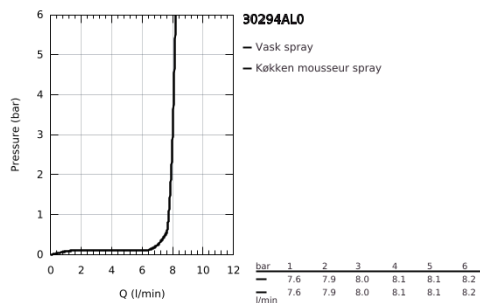

30 294 AL0 ESSENCE KØKKENARMATUR

PRODUKTBESKRIVELSE

- Farve: Børstet Hard Graphite
- Ethulsmontage
- GROHE LongLife finish
- GROHE SilkMove 28mm keramisk patron
- mousseur
- med integreret temperaturbegrænser
- professionel spray
- med fleksibel og hygiejnisk GROHFlexx køkken Santoprene-slange.
- omskifter: laminarspray/SpeedClean bruserstråle
- automatisk tilbageskift til laminarspray
- metal spray
- Magnetic Docking garanterer let og smidig tilbagetrækning af udtræk til startpositionen
- svingbart udløb
- svingradius 360°
- Med kontraventil
- Fleksible tilslutningsslanger 3/8"
- metalfikseringssæt
- maksimal vandflow (ved 3 bar): 8 l/min