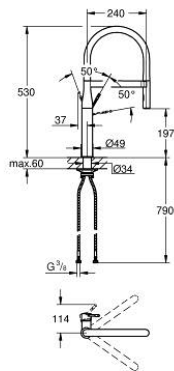

## 30 294 DA0 ESSENCE KØKKENARMATUR

### PRODUKTBESKRIVELSE

- Farve: Poleret Warm Sunset
- Ethulsmontage
- GROHE LongLife finish
- GROHE SilkMove 28mm keramisk patron
- mousseur
- med integreret temperaturbegrænser
- professionel spray
- med fleksibel og hygiejnisk GROHFlexx køkken Santoprene-slange.
- omskifter: laminarspray/SpeedClean bruserstråle
- automatisk tilbageskift til laminarspray
- metal spray
- Magnetic Docking garanterer let og smidig tilbagetrækning af udtræk til startpositionen
- svingbart udløb
- svingradius 360°
- Med kontraventil
- Fleksible tilslutningsslanger 3/8"
- metalfikseringssæt
- maksimal vandflow (ved 3 bar): 8 l/min