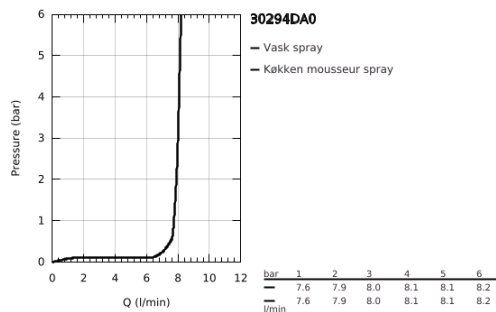

## 30 294 DA0 ESSENCE KØKKENARMATUR

### PRODUKTBESKRIVELSE

- Farve: Poleret Warm Sunset
- Ethulsmontage
- GROHE LongLife finish
- GROHE SilkMove 28mm keramisk patron
- mousseur
- med integreret temperaturbegrænser
- professionel spray
- med fleksibel og hygiejnisk GROHFlexx køkken Santoprene-slange.
- omskifter: laminarspray/SpeedClean bruserstråle
- automatisk tilbageskift til laminarspray
- metal spray
- Magnetic Docking garanterer let og smidig tilbagetrækning af udtræk til startpositionen
- svingbart udløb
- svingradius 360°
- Med kontraventil
- Fleksible tilslutningsslanger 3/8"
- metalfikseringssæt
- maksimal vandflow (ved 3 bar): 8 l/min