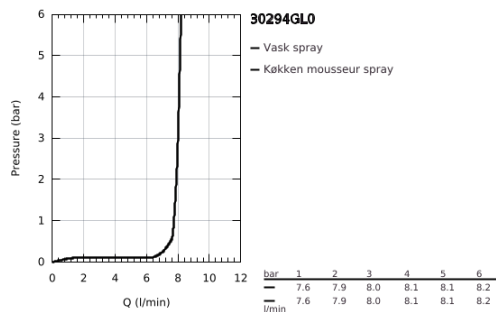

30 294 GL0 ESSENCE KØKKENARMATUR

PRODUKTBESKRIVELSE

- Farve: Poleret Cool Sunrise
- Ethulsmontage
- GROHE LongLife finish
- GROHE SilkMove 28mm keramisk patron
- mousseur
- med integreret temperaturbegrænser
- professionel spray
- med fleksibel og hygiejnisk GROHFlexx køkken Santoprene-slange.
- omskifter: laminarspray/SpeedClean bruserstråle
- automatisk tilbageskift til laminarspray
- metal spray
- Magnetic Docking garanterer let og smidig tilbagetrækning af udtræk til startpositionen
- svingbart udløb
- svingradius 360°
- Med kontraventil
- Fleksible tilslutningsslanger 3/8"
- metalfikseringssæt
- maksimal vandflow (ved 3 bar): 8 l/min