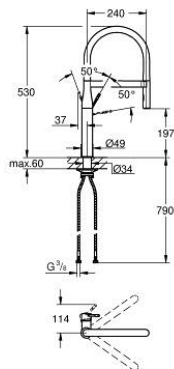

30 294 GL0 ESSENCE KØKKENARMATUR

PRODUKTBESKRIVELSE

- Farve: Poleret Cool Sunrise
- Ethulsmontage
- GROHE LongLife finish
- GROHE SilkMove 28mm keramisk patron
- mousseur
- med integreret temperaturbegrænser
- professionel spray
- med fleksibel og hygiejnisk GROHFlexx køkken Santoprene-slange.
- omskifter: laminarspray/SpeedClean bruserstråle
- automatisk tilbageskift til laminarspray
- metal spray
- Magnetic Docking garanterer let og smidig tilbagetrækning af udtræk til startpositionen
- svingbart udløb
- svingradius 360°
- Med kontraventil
- Fleksible tilslutningsslanger 3/8"
- metalfikseringssæt
- maksimal vandflow (ved 3 bar): 8 l/min