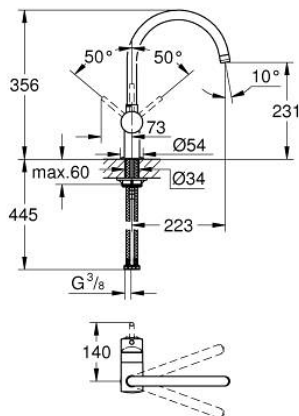

32 917 000 MINTA KØKKENARMATUR

PRODUKTBESKRIVELSE

- Farve: chrome
- C-tud
- Ethulsmontage
- GROHE LongLife finish
- GROHE SilkMove 46mm keramisk patron
- justerbar volumenbegrænser
- med svingtud
- justérbar svingfelt (0°, 150°, 360°)
- Fleksible tilslutningslanger 3/8"
- presforskruning 3/8"
- system til hurtig montage
- temperaturbegrænser kan tilvælges (46 308)
- maksimal vandflow (ved 3 bar): 11,5 l/min

32 917 000 MINTA KØKKENARMATUR

RESERVEDELE , marts 2007 – now

- 1: Greb (Bestillingsnummer 46015000)
- 2: Kappe (Bestillingsnummer 46025000)
- 3: Patron (Bestillingsnummer 46048000)
- 4: C-tud (Bestillingsnummer 13043000)
- 4.1: O-ring (Bestillingsnummer 0128500M)
- 4.2: Låsering (Bestillingsnummer 0485300M)
- 4.3: Perlator (Bestillingsnummer 13928000)
- 5: Monteringsæt til Zedra / Minta (Bestillingsnummer 46249000)
- 6: Montagenøgle til håndvask-, bidet - og batterier (Bestillingsnummer 19017000)*