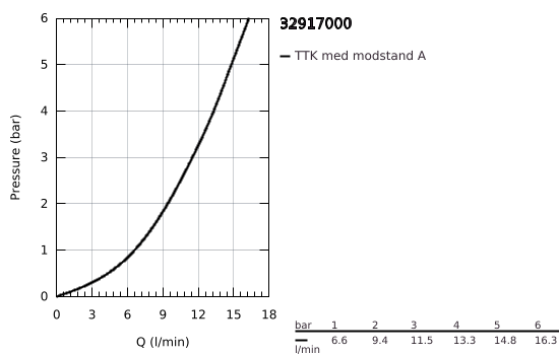

32 917 000 MINTA KØKKENARMATUR

PRODUKTBESKRIVELSE

- Farve: chrome
- C-tud
- Ethulsmontage
- GROHE LongLife finish
- GROHE SilkMove 46mm keramisk patron
- justerbar volumenbegrænser
- med svingtud
- justérbar svingfelt (0°, 150°, 360°)
- Fleksible tilslutningslanger 3/8"
- presforskruning 3/8"
- system til hurtig montage
- temperaturbegrænser kan tilvælges (46 308)
- maksimal vandflow (ved 3 bar): 11,5 l/min