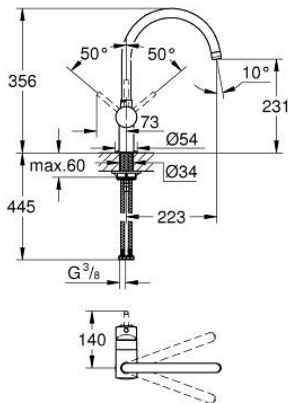

## 32 917 DC0 MINTA KØKKENARMATUR

### PRODUKTBESKRIVELSE

- Farve: Supersteel
- C-tud
- Ethulsmontage
- GROHE LongLife finish
- GROHE SilkMove 46mm keramisk patron
- justerbar volumenbegrænser
- med svingtud
- justérbar svingfelt (0°, 150°, 360°)
- Fleksible tilslutningslanger 3/8"
- presforskruning 3/8"
- system til hurtig montage
- temperaturbegrænser kan tilvælges (46 308)
- maksimal vandflow (ved 3 bar): 11,5 l/min

### RESERVEDELE , marts 2004 – now

- 1: Greb (Bestillingsnummer 46015DC0)
- 2: Kappe (Bestillingsnummer 46025DC0)
- 3: Patron (Bestillingsnummer 46048000)
- 4: C-tud (Bestillingsnummer 13043DC0)
- 4.1: O-ring (Bestillingsnummer 0128500M)
- 4.2: Låsering (Bestillingsnummer 0485300M)
- 4.3: Perlator (Bestillingsnummer 13928DC0)
- 5: Monteringsæt til Zedra / Minta (Bestillingsnummer 46249000)
- 6: Montagenøgle til håndvask-, bidet - og batterier (Bestillingsnummer 19017000)\*