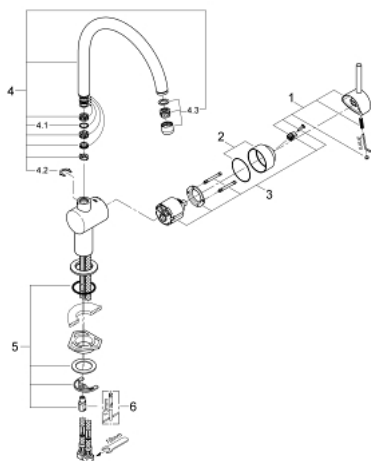

### PRODUKTBESKRIVELSE

- Farve: Supersteel
- C-tud
- Ethulsmontage
- GROHE LongLife finish
- GROHE SilkMove 46mm keramisk patron
- justerbar volumenbegrænser
- med svingtud
- justérbar svingfelt (0°, 150°, 360°)
- Fleksible tilslutningslanger 3/8"
- presforskruning 3/8"
- system til hurtig montage
- temperaturbegrænser kan tilvælges (46 308)
- maksimal vandflow (ved 3 bar): 11,5 l/min

### RESERVEDELE , marts 2004 – now

- 1: Greb (Bestillingsnummer 46015DC0)
- 2: Kappe (Bestillingsnummer 46025DC0)
- 3: Patron (Bestillingsnummer 46048000)
- 4: C-tud (Bestillingsnummer 13043DC0)
- 4.1: O-ring (Bestillingsnummer 0128500M)
- 4.2: Låsering (Bestillingsnummer 0485300M)
- 4.3: Perlator (Bestillingsnummer 13928DC0)
- 5: Monteringsæt til Zedra / Minta (Bestillingsnummer 46249000)
- 6: Montagenøgle til håndvask-, bidet - og batterier (Bestillingsnummer 19017000)\*