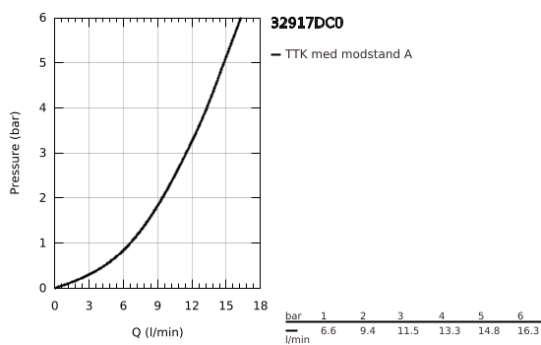

## 32 917 DC0 MINTA KØKKENARMATUR

### PRODUKTBESKRIVELSE

- Farve: Supersteel
- C-tud
- Ethulsmontage
- GROHE LongLife finish
- GROHE SilkMove 46mm keramisk patron
- justerbar volumenbegrænser
- med svingtud
- justérbar svingfelt (0°, 150°, 360°)
- Fleksible tilslutningslanger 3/8"
- presforskruning 3/8"
- system til hurtig montage
- temperaturbegrænser kan tilvælges (46 308)
- maksimal vandflow (ved 3 bar): 11,5 l/min