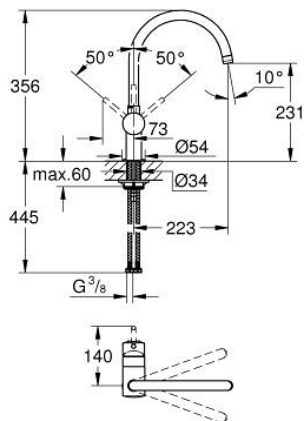

32 917 KS0 MINTA KØKKENARMATUR

PRODUKTBESKRIVELSE

- Farve: Velvet Black
- C-tud
- Ethulsmontage
- GROHE LongLife finish
- GROHE SilkMove 46mm keramisk patron
- justerbar volumenbegrænser
- med svingtud
- justérbar svingfelt (0°, 150°, 360°)
- Fleksible tilslutningslanger 3/8"
- presforskruning 3/8"
- system til hurtig montage
- temperaturbegrænser kan tilvælges (46 308)
- maksimal vandflow (ved 3 bar): 11,5 l/min

32 917 KS0 MINTA KØKKENARMATUR

RESERVEDELE , marts 2013 – now

- 1: Greb (Bestillingsnummer 46015KS0)
- 2: Kappe (Bestillingsnummer 46025KS0)
- 3: Patron (Bestillingsnummer 46048000)
- 4: C-tud (Bestillingsnummer 13043KS0)
- 4.1: O-ring (Bestillingsnummer 0128500M)
- 4.2: Låsering (Bestillingsnummer 0485300M)
- 4.3: Perlator (Bestillingsnummer 13928KS0)
- 5: Monteringsæt til Zedra / Minta (Bestillingsnummer 46249000)
- 6: Montagenøgle til håndvask-, bidet - og batterier (Bestillingsnummer 19017000)*