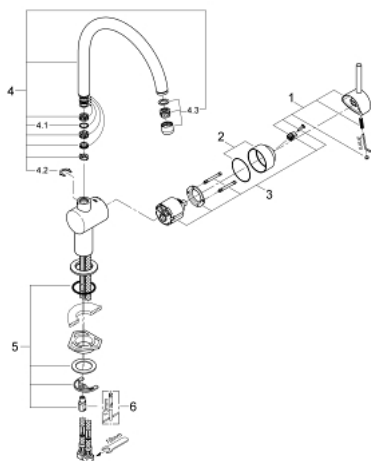

32 917 KS0 MINTA KØKKENARMATUR

PRODUKTBESKRIVELSE

- Farve: Velvet Black
- C-tud
- Ethulsmontage
- GROHE LongLife finish
- GROHE SilkMove 46mm keramisk patron
- justerbar volumenbegrænser
- med svingtud
- justérbar svingfelt (0°, 150°, 360°)
- Fleksible tilslutningslanger 3/8"
- presforskruning 3/8"
- system til hurtig montage
- temperaturbegrænser kan tilvælges (46 308)
- maksimal vandflow (ved 3 bar): 11,5 l/min

32 917 KS0 MINTA KØKKENARMATUR

RESERVEDELE , marts 2013 – now

- 1: Greb (Bestillingsnummer 46015KS0)
- 2: Kappe (Bestillingsnummer 46025KS0)
- 3: Patron (Bestillingsnummer 46048000)
- 4: C-tud (Bestillingsnummer 13043KS0)
- 4.1: O-ring (Bestillingsnummer 0128500M)
- 4.2: Låsering (Bestillingsnummer 0485300M)
- 4.3: Perlator (Bestillingsnummer 13928KS0)
- 5: Monteringsæt til Zedra / Minta (Bestillingsnummer 46249000)
- 6: Montagenøgle til håndvask-, bidet - og batterier (Bestillingsnummer 19017000)*