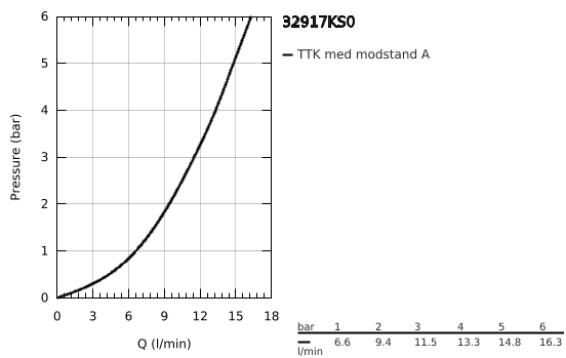

32 917 KS0 MINTA KØKKENARMATUR

PRODUKTBESKRIVELSE

- Farve: Velvet Black
- C-tud
- Ethulsmontage
- GROHE LongLife finish
- GROHE SilkMove 46mm keramisk patron
- justerbar volumenbegrænser
- med svingtud
- justérbar svingfelt (0°, 150°, 360°)
- Fleksible tilslutningslanger 3/8"
- presforskruning 3/8"
- system til hurtig montage
- temperaturbegrænser kan tilvælges (46 308)
- maksimal vandflow (ved 3 bar): 11,5 l/min