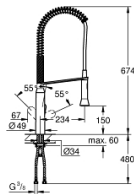

32 950 000 K7 KØKKENARMATUR

PRODUKTBESKRIVELSE

- Farve: chrome
- Ethulsmontage
- GROHE LongLife finish
- GROHE SilkMove 35mm keramisk patron
- professionel spray
- omstilling: mousseur/bruserstråle
- automatisk tilbagestilling til mousseur
- metal spray
- justerbar volumenbegrænser
- svingbart udløb
- Svingfelt 140°
- Med kontraventil
- Fleksible tilslutningsslanger 3/8"
- system til hurtig montage
- maksimal vandflow (ved 3 bar): 14 l/min
- min. tryk 1,0 bar

32 950 000 K7 KØKKENARMATUR

RESERVEDELE , august 2016 – now

- 1: Greb (Bestillingsnummer 46729000)
 - 2: Kappe (Bestillingsnummer 46116000)
 - 3: Skrue kobling (Bestillingsnummer 46460000)
 - 4: Patron (Bestillingsnummer 46374000)
 - 5: Udtræksbruser (Bestillingsnummer 46731000)
 - 5.1: Kontraventil til termostatbatterier (Bestillingsnummer 08565000)
 - 5.2: Perlator (Bestillingsnummer 46711000)
 - 6: Bruseslange (Bestillingsnummer 46732000)
 - 7: fjeder (Bestillingsnummer 46733SD0)
 - 8: holder (Bestillingsnummer 46734000)
 - 9: Monteringsæt til Zedra / Minta (Bestillingsnummer 46671000)
 - 10: Topnøgle (Bestillingsnummer 19332000)*
 - 11: Montagenøgle til håndvask-, bidet - og batterier (Bestillingsnummer 19017000)*
- * Valgfrit tilbehør