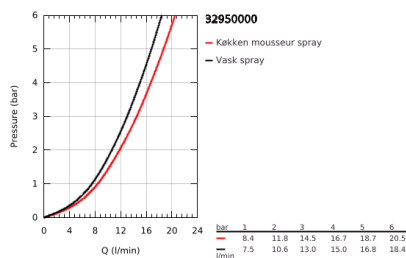

32 950 000 K7 KØKKENARMATUR

PRODUKTBESKRIVELSE

- Farve: chrome
- Ethulsmontage
- GROHE LongLife finish
- GROHE SilkMove 35mm keramisk patron
- professionel spray
- omstilling: mousseur/bruserstråle
- automatisk tilbagestilling til mousseur
- metal spray
- justerbar volumenbegrænser
- svingbart udløb
- Svingfelt 140°
- Med kontraventil
- Fleksible tilslutningsslanger 3/8"
- system til hurtig montage
- maksimal vandflow (ved 3 bar): 14 l/min
- min. tryk 1,0 bar