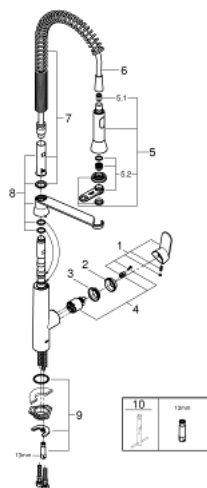

32 950 000 K7 KØKKENARMATUR

PRODUKTBESKRIVELSE

- Farve: chrome
- Ethulsmontage
- GROHE LongLife finish
- GROHE SilkMove 35mm keramisk patron
- professionel spray
- omstilling: mousseur/bruserstråle
- automatisk tilbagestilling til mousseur
- metal spray
- justerbar volumenbegrænser
- svingbart udløb
- Svingfelt 140°
- Med kontraventil
- Fleksible tilslutningsslanger 3/8"
- system til hurtig montage
- maksimal vandflow (ved 3 bar): 14 l/min
- min. tryk 1,0 bar

32 950 000 K7 KØKKENARMATUR

RESERVEDELE , august 2016 – now

- 1: Greb (Bestillingsnummer 46729000)
 - 2: Kappe (Bestillingsnummer 46116000)
 - 3: Skrue kobling (Bestillingsnummer 46460000)
 - 4: Patron (Bestillingsnummer 46374000)
 - 5: Udtræksbruser (Bestillingsnummer 46731000)
 - 5.1: Kontraventil til termostatbatterier (Bestillingsnummer 08565000)
 - 5.2: Perlator (Bestillingsnummer 46711000)
 - 6: Bruseslange (Bestillingsnummer 46732000)
 - 7: fjeder (Bestillingsnummer 46733SD0)
 - 8: holder (Bestillingsnummer 46734000)
 - 9: Monteringsæt til Zedra / Minta (Bestillingsnummer 46671000)
 - 10: Topnøgle (Bestillingsnummer 19332000)*
 - 11: Montagenøgle til håndvask-, bidet - og batterier (Bestillingsnummer 19017000)*
- * Valgfrit tilbehør