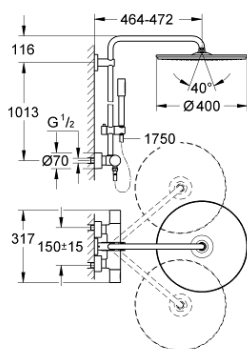

27 174 001 RAINSHOWER SYSTEM 400 BRUSESYSTEM MED TERMOSTAT TIL VÆGMONTERING

PRODUKTBESKRIVELSE

- Farve: chrome
- Bestående af:
 - vandret svingbar 450 mm brusearm
 - termostat med Aquadimmer-funktion
 - muliggør skift mellem:
 - hovedbruser Rainshower Cosmopolitan 400
 - maksimal vandflow (ved 3 bar): 12 l/min
 - materiale: metal
 - med kugleled, vridningsvinkel $\pm 20^\circ$
 - metal stick hand shower
 - maksimal vandflow (ved 3 bar): 16 l/min
 - glideelementets højde er justerbart
 - metalbruseslange 1750 mm
 - Maksimal systemgennemstrømning (ved 3 bar): 16 l/min
 - GROHE TurboStat kompakt termostatelement
 - med GROHE SafeStop ved 38°C
 - GROHE SafeStop Plus valgfri temperaturbegrænser på 43°C inkluderet
 - GROHE CoolTouch
 - GROHE DreamSpray perfekt spraymønster
 - GROHE LongLife-belægning
 - GROHE SpeedClean antikalksystem
 - Indre vandveje - indre vandveje beskytter overflader
 - kan anvendes til gennemstrømsvarmer fra 18 kW/h
 - min. gennemløb 5 l/min.