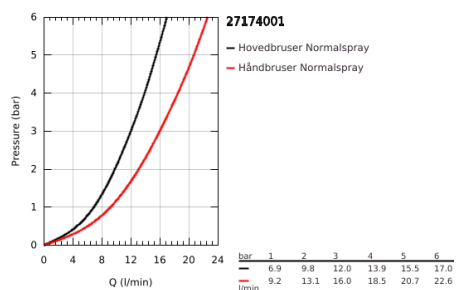

27 174 001 RAINSHOWER SYSTEM 400 BRUSESYSTEM MED TERMOSTAT TIL VÆGMONTERING

PRODUKTBESKRIVELSE

- Farve: chrome
- Bestående af:
 - vandret svingbar 450 mm brusearm
 - termostat med Aquadimmer-funktion
 - muliggør skift mellem:
 - hovedbruser Rainshower Cosmopolitan 400
 - maksimal vandflow (ved 3 bar): 12 l/min
 - materiale: metal
 - med kugleled, vridningsvinkel $\pm 20^\circ$
 - metal stick hand shower
 - maksimal vandflow (ved 3 bar): 16 l/min
 - glideelementets højde er justerbart
 - metalbruseslange 1750 mm
 - Maksimal systemgennemstrømning (ved 3 bar): 16 l/min
 - GROHE TurboStat kompakt termostatelement
 - med GROHE SafeStop ved 38°C
 - GROHE SafeStop Plus valgfri temperaturbegrænser på 43°C inkluderet
 - GROHE CoolTouch
 - GROHE DreamSpray perfekt spraymønster
 - GROHE LongLife-belægning
 - GROHE SpeedClean antikalksystem
 - Indre vandveje - indre vandveje beskytter overflader
 - kan anvendes til gennemstrømsvarmer fra 18 kW/h
 - min. gennemløb 5 l/min.