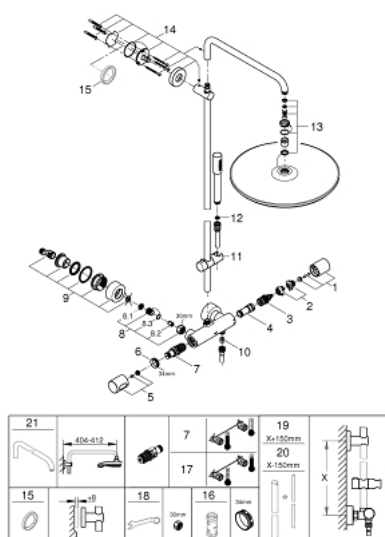

27 174 001 RAINSHOWER SYSTEM 400 BRUSESISTEM MED TERMOSTAT TIL VÆGMONTERING

RESERVEDELE , maj 2016 – now

- 1: Aquadimmer håndtag (Bestillingsnummer 47804000)
- 2: Anslag (Bestillingsnummer 47723000)
- 3: Aquadimmer (Bestillingsnummer 47364000)
- 4: Foringsrør til ny GroheTherm (Bestillingsnummer 47887000)
- 5: Temperaturgreb Compact (Bestillingsnummer 47811000)
- 6: Befæstigelsesring (Bestillingsnummer 47743000)
- 7: Termostat compact patron 1/2" (Bestillingsnummer 47439000)
- 8: Kontraventil til termostatbatterier (Bestillingsnummer 47189000)
- 8.1: Snavssamler (Bestillingsnummer 0726400M)
- 8.2: Kontraventil til termostatbatterier (Bestillingsnummer 08565000)
- 8.3: O-ring Ø17 x Ø2 (Bestillingsnummer 0305500M)
- 9: S-tilslutning (Bestillingsnummer 12693000)
- 10: Kontraventil til termostatbatterier (Bestillingsnummer 08565000)
- 11: Glideelement (Bestillingsnummer 12140000)
- 12: Si til håndbruser (Bestillingsnummer 0700200M)
- 13: Begrænser hånd-/hovedbrus 5,7-9,5-24 L/m (Bestillingsnummer 45933000)
- 14: Bruserstangsholder (Bestillingsnummer 48279000)
- 15: Afstandsstykke, 8 mm (Bestillingsnummer 27180000)*
- 16: Topnøgle (Bestillingsnummer 19332000)*
- 17: GROHE TurboStat patron 1/2" (Bestillingsnummer 47175000)*
- 18: Specialnøgle (Bestillingsnummer 19377000)*
- 19: Brusestang til eftermontering på brusesystem (Bestillingsnummer 48053000)*
- 20: Brusestang til eftermontering på brusesystem (Bestillingsnummer 48054000)*
- 21: Brusearm til brusesystemer (Bestillingsnummer 14047000)*

* Valgfrit tilbehør