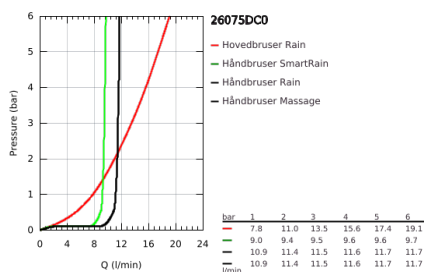

### PRODUKTBESKRIVELSE

- Farve: Supersteel
- Bestående af:
  - vandret svingbar 450 mm brusearm
  - termostat med Aquadimmer-funktion
  - muliggør skift mellem:
    - Rainshower Cosmopolitan 310 hovedbruser i metal
    - stråletype: Rain
    - maksimal vandflow (ved 3 bar): 13,5 l/min
  - med kugleled
  - vridningsvinkel  $\pm 15^\circ$
  - håndbruser Euphoria 110 Massage
  - spraymønstre: Rain, Massage, SmartRain
  - maksimal vandflow (ved 3 bar): 11,5 l/min
  - glideelementets højde er justerbart
  - Silverflex bruseslange 1.750 mm 1/2" x 1/2" (28 388)
  - Maksimal systemgennemstrømning (ved 3 bar): 13,5 l/min
  - min. gennemløb 5 l/min.
  - GROHE TurboStat kompakt termostatelement
  - med GROHE SafeStop ved 38° C
  - GROHE SafeStop Plus valgfri temperaturbegrænser på 43°C inkluderet
  - GROHE MetalGrip ergonomisk formet metal håndtag
  - GROHE DreamSpray perfekt spraymønster
  - GROHE LongLife finish
  - GROHE SprayDimmer (trinløs reduktion af vandgennemstrømning)
  - Indre vandveje - indre vandveje beskytter overflader
  - GROHE SpeedClean antikalksystem
  - TwistStop for at undgå snoede bruseslanger
  - kan anvendes til gennemstrømsvarmer fra 18 kW/h
  - valgfri opgradering: GROHE EasyReach bakke (26 362)