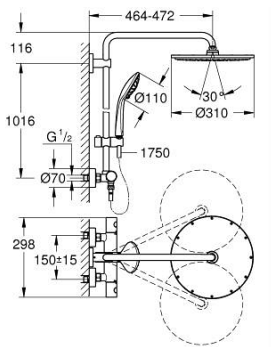

## 26 075 DC0 EUPHORIA 310 BRUSESISTEM MED TERMOSTAT TIL VÆGMONTERING

### PRODUKTBESKRIVELSE

- Farve: Supersteel
- Bestående af:
  - vandret svingbar 450 mm brusearm
  - termostat med Aquadimmer-funktion
  - muliggør skift mellem:
    - Rainshower Cosmopolitan 310 hovedbruser i metal
    - stråletype: Rain
    - maksimal vandflow (ved 3 bar): 13,5 l/min
  - med kugleled
  - vridningsvinkel  $\pm 15^\circ$
  - håndbruser Euphoria 110 Massage
  - spraymønstre: Rain, Massage, SmartRain
  - maksimal vandflow (ved 3 bar): 11,5 l/min
  - glideelementets højde er justerbart
  - Silverflex bruseslange 1.750 mm 1/2" x 1/2" (28 388)
  - Maksimal systemgennemstrømning (ved 3 bar): 13,5 l/min
  - min. gennemløb 5 l/min.
  - GROHE TurboStat kompakt termostatelement
  - med GROHE SafeStop ved 38° C
  - GROHE SafeStop Plus valgfri temperaturbegrænser på 43°C inkluderet
  - GROHE MetalGrip ergonomisk formet metal håndtag
  - GROHE DreamSpray perfekt spraymønster
  - GROHE LongLife finish
  - GROHE SprayDimmer (trinløs reduktion af vandgennemstrømning)
  - Indre vandveje - indre vandveje beskytter overflader
  - GROHE SpeedClean antikalksystem
  - TwistStop for at undgå snoede bruseslanger
  - kan anvendes til gennemstrømsvarmer fra 18 kW/h
  - valgfri opgradering: GROHE EasyReach bakke (26 362)