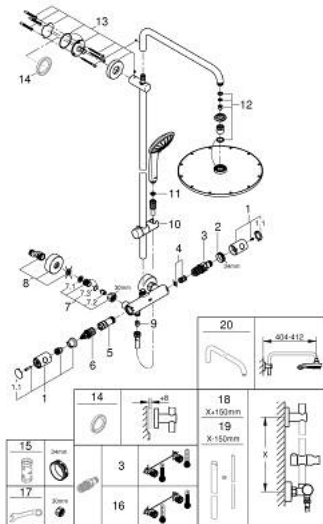

26 075 DC0 EUPHORIA 310 BRUSESISTEM MED TERMOSTAT TIL VÆGMONTERING

RESERVEDELE , juli 2017 – now

1. 1: Greb 1/2" (Bestillingsnummer 47984DC0)
   - 1.1: Dækplade (Bestillingsnummer 64585DCM)
   - 2: Befæstigelsesring (Bestillingsnummer 47743000)
   - 3: Termostat compact patron 1/2" (Bestillingsnummer 47439000)
   - 4: lydæmper (Bestillingsnummer 47398000)
   - 5: Foringsrør til ny GroheTherm (Bestillingsnummer 47751000)
   - 6: Aquadimmer (Bestillingsnummer 12433000)
   - 7: Kontraventil til termostatbatterier (Bestillingsnummer 47189DC0)
   - 7.1: Snavssamler (Bestillingsnummer 0726400M)
   - 7.2: Kontraventil til termostatbatterier (Bestillingsnummer 08565000)
   - 7.3: O-ring Ø17 x Ø2 (Bestillingsnummer 0305500M)
   - 8: S-tilslutning (Bestillingsnummer 12662DC0)
   - 9: Kontraventil til termostatbatterier (Bestillingsnummer 08565000)
   - 10: Glideselement (Bestillingsnummer 12140DC0)
   - 11: Si til håndbruser (Bestillingsnummer 0700200M)
   - 12: Begrænser hånd-/hovedbrus 5,7-9,5-24 L/m (Bestillingsnummer 45933000)
   - 13: Bruserstangsholder (Bestillingsnummer 48279DC0)
   - 15: Topnøgle (Bestillingsnummer 19332000)*
   - 16: GROHE TurboStat patron 1/2" (Bestillingsnummer 47175000)*
   - 17: Specialnøgle (Bestillingsnummer 19377000)*
2. Valgfrit tilbehør