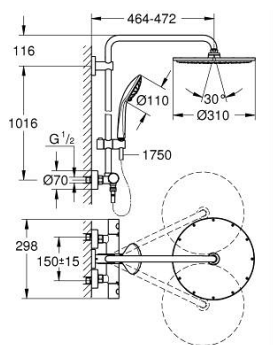

26 075 A00 EUPHORIA 310 BRUSESISTEM MED TERMOSTAT TIL VÆGMONTERING

PRODUKTBESKRIVELSE

- Farve: Poleret Hard Graphite
- Bestående af:
 - vandret svingbar 450 mm brusearm
 - termostat med Aquadimmer-funktion
 - muliggør skift mellem:
 - Rainshower Cosmopolitan 310 hovedbruser i metal
 - stråletype: Rain
 - maksimal vandflow (ved 3 bar): 13,5 l/min
 - med kugleled
 - vridningsvinkel $\pm 15^\circ$
 - håndbruser Euphoria 110 Massage
 - spraymønstre: Rain, Massage, SmartRain
 - maksimal vandflow (ved 3 bar): 11,5 l/min
 - glideelementets højde er justerbart
 - Silverflex bruseslange 1.750 mm 1/2" x 1/2" (28 388)
 - Maksimal systemgennemstrømning (ved 3 bar): 13,5 l/min
 - min. gennemløb 5 l/min.
 - GROHE TurboStat kompakt termostatelement
 - med GROHE SafeStop ved 38° C
 - GROHE SafeStop Plus valgfri temperaturbegrænser på 43°C inkluderet
 - GROHE MetalGrip ergonomisk formet metal håndtag
 - GROHE DreamSpray perfekt spraymønster
 - GROHE LongLife finish
 - GROHE SprayDimmer (trinløs reduktion af vandgennemstrømning)
 - Indre vandveje - indre vandveje beskytter overflader
 - GROHE SpeedClean antikalksystem
 - TwistStop for at undgå snoede bruseslanger
 - kan anvendes til gennemstrømsvarmer fra 18 kW/h
 - valgfri opgradering: GROHE EasyReach bakke (26 362)