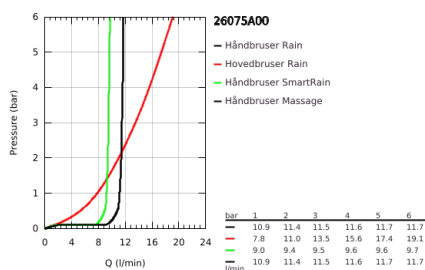

26 075 A00 EUPHORIA 310 BRUSESISTEM MED TERMOSTAT TIL VÆGMONTERING

PRODUKTBESKRIVELSE

- Farve: Poleret Hard Graphite
- Bestående af:
 - vandret svingbar 450 mm brusearm
 - termostat med Aquadimmer-funktion
 - muliggør skift mellem:
 - Rainshower Cosmopolitan 310 hovedbruser i metal
 - stråletype: Rain
 - maksimal vandflow (ved 3 bar): 13,5 l/min
 - med kugleled
 - vridningsvinkel $\pm 15^\circ$
 - håndbruser Euphoria 110 Massage
 - spraymønstre: Rain, Massage, SmartRain
 - maksimal vandflow (ved 3 bar): 11,5 l/min
 - glideelementets højde er justerbart
 - Silverflex bruseslange 1.750 mm 1/2" x 1/2" (28 388)
 - Maksimal systemgennemstrømning (ved 3 bar): 13,5 l/min
 - min. gennemløb 5 l/min.
 - GROHE TurboStat kompakt termostatelement
 - med GROHE SafeStop ved 38° C
 - GROHE SafeStop Plus valgfri temperaturbegrænser på 43°C inkluderet
 - GROHE MetalGrip ergonomisk formet metal håndtag
 - GROHE DreamSpray perfekt spraymønster
 - GROHE LongLife finish
 - GROHE SprayDimmer (trinløs reduktion af vandgennemstrømning)
 - Indre vandveje - indre vandveje beskytter overflader
 - GROHE SpeedClean antikalksystem
 - TwistStop for at undgå snoede bruseslanger
 - kan anvendes til gennemstrømsvarmer fra 18 kW/h
 - valgfri opgradering: GROHE EasyReach bakke (26 362)