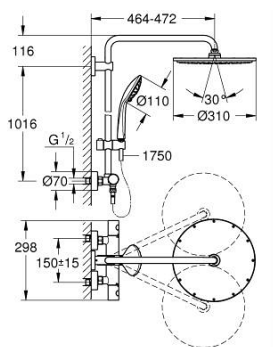

26 075 AL0 EUPHORIA 310 BRUSESISTEM MED TERMOSTAT TIL VÆGMONTERING

PRODUKTBESKRIVELSE

- Farve: Børstet Hard Graphite
- Bestående af:
  - vandret svingbar 450 mm brusearm
  - termostat med Aquadimmer-funktion
  - muliggør skift mellem:
    - Rainshower Cosmopolitan 310 hovedbruser i metal
    - stråletype: Rain
  - maksimal vandflow (ved 3 bar): 13,5 l/min
  - med kugleled
  - vridningsvinkel $\pm 15^\circ$
  - håndbruser Euphoria 110 Massage
  - spraymønstre: Rain, Massage, SmartRain
  - maksimal vandflow (ved 3 bar): 11,5 l/min
  - glideelementets højde er justerbart
  - Silverflex bruseslange 1.750 mm 1/2" x 1/2" (28 388)
  - Maksimal systemgennemstrømning (ved 3 bar): 13,5 l/min
  - min. gennemløb 5 l/min.
  - GROHE TurboStat kompakt termostatelement
  - med GROHE SafeStop ved 38° C
  - GROHE SafeStop Plus valgfri temperaturbegrænser på 43°C inkluderet
  - GROHE MetalGrip ergonomisk formet metal håndtag
  - GROHE DreamSpray perfekt spraymønster
  - GROHE LongLife finish
  - GROHE SprayDimmer (trinløs reduktion af vandgennemstrømning)
  - Indre vandveje - indre vandveje beskytter overflader
  - GROHE SpeedClean antikalksystem
  - TwistStop for at undgå snoede bruseslanger
  - kan anvendes til gennemstrømsvarmer fra 18 kW/h
  - valgfri opgradering: GROHE EasyReach bakke (26 362)