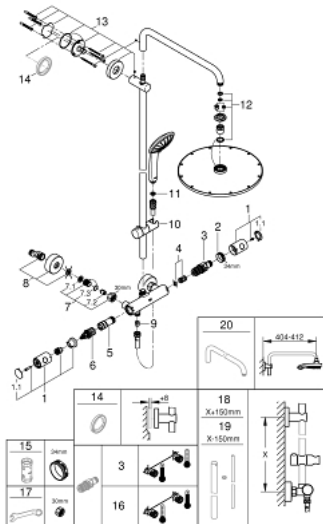

26 075 AL0 EUPHORIA 310 BRUSESISTEM MED TERMOSTAT TIL VÆGMONTERING

RESERVEDELE , november 2016 – now

- 1: Greb 1/2" (Bestillingsnummer 47984AL0)
 - 1.1: Dækplade (Bestillingsnummer 64585ALM)
 - 2: Befæstigelsesring (Bestillingsnummer 47743000)
 - 3: Termostat compact patron 1/2" (Bestillingsnummer 47439000)
 - 4: lydæmper (Bestillingsnummer 47398000)
 - 5: Foringsrør til ny GroheTherm (Bestillingsnummer 47751000)
 - 6: Aquadimmer (Bestillingsnummer 12433000)
 - 7: Kontraventil til termostatbatterier (Bestillingsnummer 47189AL0)
 - 7.1: Snavssamler (Bestillingsnummer 0726400M)
 - 7.2: Kontraventil til termostatbatterier (Bestillingsnummer 08565000)
 - 7.3: O-ring Ø17 x Ø2 (Bestillingsnummer 0305500M)
 - 8: S-tilslutning (Bestillingsnummer 12662AL0)
 - 9: Kontraventil til termostatbatterier (Bestillingsnummer 08565000)
 - 10: Glideelement (Bestillingsnummer 12140AL0)
 - 11: Si til håndbruser (Bestillingsnummer 0700200M)
 - 12: Begrænser hånd-/hovedbrus 5,7-9,5-24 L/m (Bestillingsnummer 45933000)
 - 13: Bruserstangsholder (Bestillingsnummer 48279AL0)
 - 15: Topnøgle (Bestillingsnummer 19332000)*
 - 16: GROHE TurboStat patron 1/2" (Bestillingsnummer 47175000)*
 - 17: Specialnøgle (Bestillingsnummer 19377000)*
- * Valgfrit tilbehør