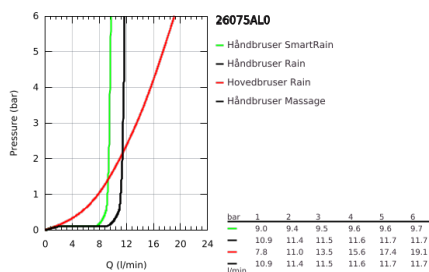

26 075 AL0 EUPHORIA 310 BRUSESISTEM MED TERMOSTAT TIL VÆGMONTERING

PRODUKTBESKRIVELSE

- Farve: Børstet Hard Graphite
- Bestående af:
 - vandret svingbar 450 mm brusearm
 - termostat med Aquadimmer-funktion
 - muliggør skift mellem:
 - Rainshower Cosmopolitan 310 hovedbruser i metal
 - stråletype: Rain
 - maksimal vandflow (ved 3 bar): 13,5 l/min
 - med kugleled
 - vridningsvinkel $\pm 15^\circ$
 - håndbruser Euphoria 110 Massage
 - spraymønstre: Rain, Massage, SmartRain
 - maksimal vandflow (ved 3 bar): 11,5 l/min
 - glideelementets højde er justerbart
 - Silverflex bruseslange 1.750 mm 1/2" x 1/2" (28 388)
 - Maksimal systemgennemstrømning (ved 3 bar): 13,5 l/min
 - min. gennemløb 5 l/min.
 - GROHE TurboStat kompakt termostatelement
 - med GROHE SafeStop ved 38° C
 - GROHE SafeStop Plus valgfri temperaturbegrænser på 43°C inkluderet
 - GROHE MetalGrip ergonomisk formet metal håndtag
 - GROHE DreamSpray perfekt spraymønster
 - GROHE LongLife finish
 - GROHE SprayDimmer (trinløs reduktion af vandgennemstrømning)
 - Indre vandveje - indre vandveje beskytter overflader
 - GROHE SpeedClean antikalksystem
 - TwistStop for at undgå snoede bruseslanger
 - kan anvendes til gennemstrømsvarmer fra 18 kW/h
 - valgfri opgradering: GROHE EasyReach bakke (26 362)