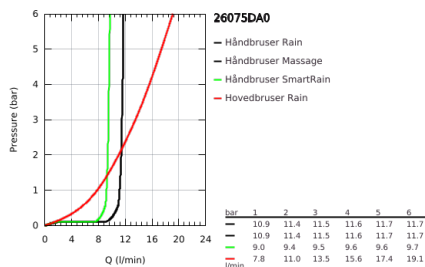

26 075 DA0 EUPHORIA 310 BRUSESISTEM MED TERMOSTAT TIL VÆGMONTERING

PRODUKTBESKRIVELSE

- Farve: Poleret Warm Sunset
- Bestående af:
 - vandret svingbar 450 mm brusearm
 - termostat med Aquadimmer-funktion
 - muliggør skift mellem:
 - Rainshower Cosmopolitan 310 hovedbruser i metal
 - stråletype: Rain
 - maksimal vandflow (ved 3 bar): 13,5 l/min
 - med kugleled
 - vridningsvinkel $\pm 15^\circ$
 - håndbruser Euphoria 110 Massage
 - spraymønstre: Rain, Massage, SmartRain
 - maksimal vandflow (ved 3 bar): 11,5 l/min
 - glideelementets højde er justerbart
 - Silverflex bruseslange 1.750 mm 1/2" x 1/2" (28 388)
 - Maksimal systemgennemstrømning (ved 3 bar): 13,5 l/min
 - min. gennemløb 5 l/min.
 - GROHE TurboStat kompakt termostatelement
 - med GROHE SafeStop ved 38° C
 - GROHE SafeStop Plus valgfri temperaturbegrænser på 43°C inkluderet
 - GROHE MetalGrip ergonomisk formet metal håndtag
 - GROHE DreamSpray perfekt spraymønster
 - GROHE LongLife finish
 - GROHE SprayDimmer (trinløs reduktion af vandgennemstrømning)
 - Indre vandveje - indre vandveje beskytter overflader
 - GROHE SpeedClean antikalksystem
 - TwistStop for at undgå snoede bruseslanger
 - kan anvendes til gennemstrømsvarmer fra 18 kW/h
 - valgfri opgradering: GROHE EasyReach bakke (26 362)