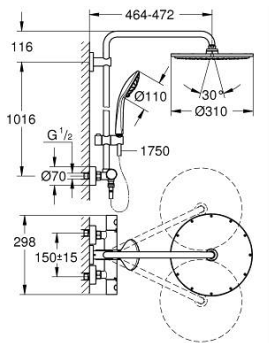

26 075 DA0 EUPHORIA 310 BRUSESISTEM MED TERMOSTAT TIL VÆGMONTERING

PRODUKTBESKRIVELSE

- Farve: Poleret Warm Sunset
- Bestående af:
 - vandret svingbar 450 mm brusearm
 - termostat med Aquadimmer-funktion
 - muliggør skift mellem:
 - Rainshower Cosmopolitan 310 hovedbruser i metal
 - stråletype: Rain
 - maksimal vandflow (ved 3 bar): 13,5 l/min
 - med kugleled
 - vridningsvinkel $\pm 15^\circ$
 - håndbruser Euphoria 110 Massage
 - spraymønstre: Rain, Massage, SmartRain
 - maksimal vandflow (ved 3 bar): 11,5 l/min
 - glideelementets højde er justerbart
 - Silverflex bruseslange 1.750 mm 1/2" x 1/2" (28 388)
 - Maksimal systemgennemstrømning (ved 3 bar): 13,5 l/min
 - min. gennemløb 5 l/min.
 - GROHE TurboStat kompakt termostatelement
 - med GROHE SafeStop ved 38° C
 - GROHE SafeStop Plus valgfri temperaturbegrænser på 43°C inkluderet
 - GROHE MetalGrip ergonomisk formet metal håndtag
 - GROHE DreamSpray perfekt spraymønster
 - GROHE LongLife finish
 - GROHE SprayDimmer (trinløs reduktion af vandgennemstrømning)
 - Indre vandveje - indre vandveje beskytter overflader
 - GROHE SpeedClean antikalksystem
 - TwistStop for at undgå snoede bruseslanger
 - kan anvendes til gennemstrømsvarmer fra 18 kW/h
 - valgfri opgradering: GROHE EasyReach bakke (26 362)