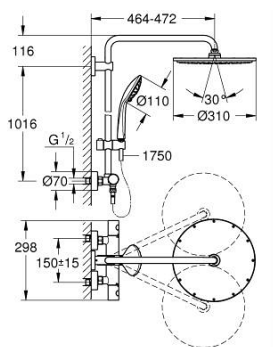

26 075 DL0 EUPHORIA 310 BRUSESISTEM MED TERMOSTAT TIL VÆGMONTERING

PRODUKTBESKRIVELSE

- Farve: Børstet Warm Sunset
- Bestående af:
 - vandret svingbar 450 mm brusearm
 - termostat med Aquadimmer-funktion
 - muliggør skift mellem:
 - Rainshower Cosmopolitan 310 hovedbruser i metal
 - stråletype: Rain
 - maksimal vandflow (ved 3 bar): 13,5 l/min
 - med kugleled
 - vridningsvinkel $\pm 15^\circ$
 - håndbruser Euphoria 110 Massage
 - spraymønstre: Rain, Massage, SmartRain
 - maksimal vandflow (ved 3 bar): 11,5 l/min
 - glideelementets højde er justerbart
 - Silverflex bruseslange 1.750 mm 1/2" x 1/2" (28 388)
 - Maksimal systemgennemstrømning (ved 3 bar): 13,5 l/min
 - min. gennemløb 5 l/min.
 - GROHE TurboStat kompakt termostatelement
 - med GROHE SafeStop ved 38° C
 - GROHE SafeStop Plus valgfri temperaturbegrænsner på 43°C inkluderet
 - GROHE MetalGrip ergonomisk formet metal håndtag
 - GROHE DreamSpray perfekt spraymønster
 - GROHE LongLife finish
 - GROHE SprayDimmer (trinløs reduktion af vandgennemstrømning)
 - Indre vandveje - indre vandveje beskytter overflader
 - GROHE SpeedClean antikalksystem
 - TwistStop for at undgå snoede bruseslanger
 - kan anvendes til gennemstrømsvarmer fra 18 kW/h
 - valgfri opgradering: GROHE EasyReach bakke (26 362)