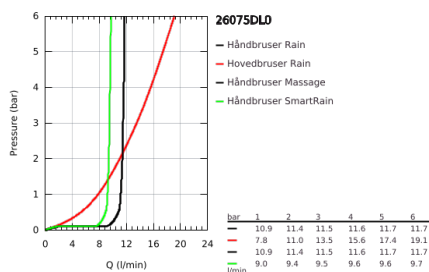

26 075 DL0 EUPHORIA 310 BRUSESISTEM MED TERMOSTAT TIL VÆGMONTERING

PRODUKTBESKRIVELSE

- Farve: Børstet Warm Sunset
- Bestående af:
 - vandret svingbar 450 mm brusearm
 - termostat med Aquadimmer-funktion
 - muliggør skift mellem:
 - Rainshower Cosmopolitan 310 hovedbruser i metal
 - stråletype: Rain
 - maksimal vandflow (ved 3 bar): 13,5 l/min
 - med kugleled
 - vridningsvinkel $\pm 15^\circ$
 - håndbruser Euphoria 110 Massage
 - spraymønstre: Rain, Massage, SmartRain
 - maksimal vandflow (ved 3 bar): 11,5 l/min
 - glideelementets højde er justerbart
 - Silverflex bruseslange 1.750 mm 1/2" x 1/2" (28 388)
 - Maksimal systemgennemstrømning (ved 3 bar): 13,5 l/min
 - min. gennemløb 5 l/min.
 - GROHE TurboStat kompakt termostatelement
 - med GROHE SafeStop ved 38° C
 - GROHE SafeStop Plus valgfri temperaturbegrænsner på 43°C inkluderet
 - GROHE MetalGrip ergonomisk formet metal håndtag
 - GROHE DreamSpray perfekt spraymønster
 - GROHE LongLife finish
 - GROHE SprayDimmer (trinløs reduktion af vandgennemstrømning)
 - Indre vandveje - indre vandveje beskytter overflader
 - GROHE SpeedClean antikalksystem
 - TwistStop for at undgå snoede bruseslanger
 - kan anvendes til gennemstrømsvarmer fra 18 kW/h
 - valgfri opgradering: GROHE EasyReach bakke (26 362)