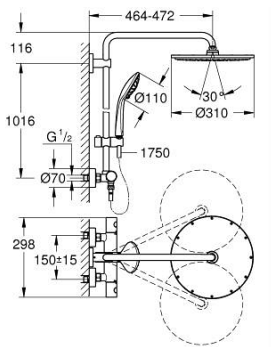

26 075 GN0 EUPHORIA 310 BRUSESISTEM MED TERMOSTAT TIL VÆGMONTERING

PRODUKTBESKRIVELSE

- Farve: Børstet Cool Sunrise
- Bestående af:
 - vandret svingbar 450 mm brusearm
 - termostat med Aquadimmer-funktion
 - muliggør skift mellem:
 - Rainshower Cosmopolitan 310 hovedbruser i metal
 - stråletype: Rain
 - maksimal vandflow (ved 3 bar): 13,5 l/min
 - med kugleled
 - vridningsvinkel $\pm 15^\circ$
 - håndbruser Euphoria 110 Massage
 - spraymønstre: Rain, Massage, SmartRain
 - maksimal vandflow (ved 3 bar): 11,5 l/min
 - glideelementets højde er justerbart
 - Silverflex bruseslange 1.750 mm 1/2" x 1/2" (28 388)
 - Maksimal systemgennemstrømning (ved 3 bar): 13,5 l/min
 - min. gennemløb 5 l/min.
 - GROHE TurboStat kompakt termostatelement
 - med GROHE SafeStop ved 38° C
 - GROHE SafeStop Plus valgfri temperaturbegrænser på 43°C inkluderet
 - GROHE MetalGrip ergonomisk formet metal håndtag
 - GROHE DreamSpray perfekt spraymønster
 - GROHE LongLife finish
 - GROHE SprayDimmer (trinløs reduktion af vandgennemstrømning)
 - Indre vandveje - indre vandveje beskytter overflader
 - GROHE SpeedClean antikalksystem
 - TwistStop for at undgå snoede bruseslanger
 - kan anvendes til gennemstrømsvarmer fra 18 kW/h
 - valgfri opgradering: GROHE EasyReach bakke (26 362)