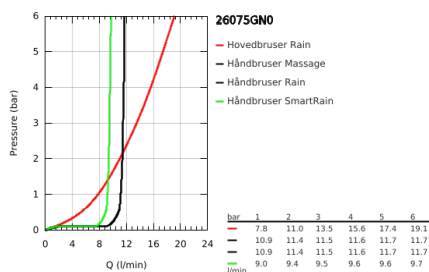

26 075 GN0 EUPHORIA 310 BRUSESISTEM MED TERMOSTAT TIL VÆGMONTERING

PRODUKTBESKRIVELSE

- Farve: Børstet Cool Sunrise
- Bestående af:
 - vandret svingbar 450 mm brusearm
 - termostat med Aquadimmer-funktion
 - muliggør skift mellem:
 - Rainshower Cosmopolitan 310 hovedbruser i metal
 - stråletype: Rain
 - maksimal vandflow (ved 3 bar): 13,5 l/min
 - med kugleled
 - vridningsvinkel $\pm 15^\circ$
 - håndbruser Euphoria 110 Massage
 - spraymønstre: Rain, Massage, SmartRain
 - maksimal vandflow (ved 3 bar): 11,5 l/min
 - glideelementets højde er justerbart
 - Silverflex bruseslange 1.750 mm 1/2" x 1/2" (28 388)
 - Maksimal systemgennemstrømning (ved 3 bar): 13,5 l/min
 - min. gennemløb 5 l/min.
 - GROHE TurboStat kompakt termostatelement
 - med GROHE SafeStop ved 38° C
 - GROHE SafeStop Plus valgfri temperaturbegrænser på 43°C inkluderet
 - GROHE MetalGrip ergonomisk formet metal håndtag
 - GROHE DreamSpray perfekt spraymønster
 - GROHE LongLife finish
 - GROHE SprayDimmer (trinløs reduktion af vandgennemstrømning)
 - Indre vandveje - indre vandveje beskytter overflader
 - GROHE SpeedClean antikalksystem
 - TwistStop for at undgå snoede bruseslanger
 - kan anvendes til gennemstrømsvarmer fra 18 kW/h
 - valgfri opgradering: GROHE EasyReach bakke (26 362)