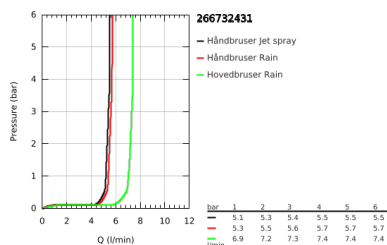

26 673 243 1 TEMPESTA SYSTEM 250 ETGREBS BRUSESISTEM TIL VÆGMONTERING

PRODUKTBESKRIVELSE (1/2)

- Farve: matte black
- Bestående af:
 - vandret svingbar 390 mm brusearm
 - frembygget ettgrebs brusebatteri med omskifter
 - muliggør skift mellem:
 - hovedbruser tempesta 250
 - stråletype: Rain
 - maksimal vandflow (ved 3 bar): 7,3 l/min
 - Hovedbruser med hvid plade
 - med kugleled $\pm 10^\circ$
 - hand shower Tempesta 110
 - 2 stråletyper: Rain, Jet
 - maksimal vandflow (ved 3 bar): 5,6 l/min
 - glideelementets højde er justerbart
 - shower huse 1750 mm 1/2" x 1/2" (28 388)
 - Maksimal systemgennemstrømning (ved 3 bar): 7,3 l/min
 - GROHE EcoJoy - reducerer vandforbruget og giver en perfekt gennemstrømning
 - GROHE SilkMove 46mm keramisk patron
 - GROHE SmartSwitch - drej knappen for at skifte til din foretrukne spray type
 - GROHE DreamSpray perfekt spraymønster
 - ShockProof silikonering modvirker skader ved tab/fald af bruser
 - GROHE SpeedClean antikalksystem
 - Indre vandveje - indre vandveje beskytter overflader
 - TwistStop for at undgå snoede bruseslanger
 - kan anvendes til gennemstrømsvarmer fra 18 kW/h
 - min. gennembløb 5 l/min.
 - min. tryk 1,0 bar