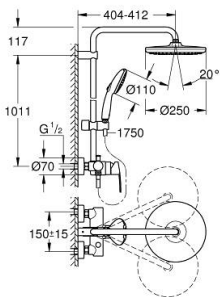

26 673 243 1 TEMPESTA SYSTEM 250 ETGREBS BRUSESISTEM TIL VÆGMONTERING

PRODUKTBESKRIVELSE (1/2)

- Farve: matte black
- Bestående af:
 - vandret svingbar 390 mm brusearm
 - frembygget ettgrebs brusebatteri med omskifter
 - muliggør skift mellem:
 - hovedbruser tempesta 250
 - stråletype: Rain
 - maksimal vandflow (ved 3 bar): 7,3 l/min
 - Hovedbruser med hvid plade
 - med kugleled $\pm 10^\circ$
 - hand shower Tempesta 110
 - 2 stråletyper: Rain, Jet
 - maksimal vandflow (ved 3 bar): 5,6 l/min
 - glideelementets højde er justerbart
 - shower huse 1750 mm 1/2" x 1/2" (28 388)
 - Maksimal systemgennemstrømning (ved 3 bar): 7,3 l/min
 - GROHE EcoJoy - reducerer vandforbruget og giver en perfekt gennemstrømning
 - GROHE SilkMove 46mm keramisk patron
 - GROHE SmartSwitch - drej knappen for at skifte til din foretrukne spray type
 - GROHE DreamSpray perfekt spraymønster
 - ShockProof silikonering modvirker skader ved tab/fald af bruser
 - GROHE SpeedClean antikalksystem
 - Indre vandveje - indre vandveje beskytter overflader
 - TwistStop for at undgå snoede bruseslanger
 - kan anvendes til gennemstrømsvarmer fra 18 kW/h
 - min. gennembløb 5 l/min.
 - min. tryk 1,0 bar

Pure Freude
an Wasser

26 673 243 1 **TEMPESTA SYSTEM 250 ETGREBS BRUSESISTEM TIL VÆGMONTERING**

PRODUKTBESKRIVELSE (2/2)

- Professionel udgave