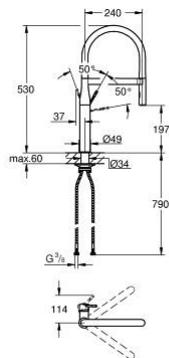

30 294 DL0 ESSENCE KØKKENARMATUR

PRODUKTBESKRIVELSE

- Farve: Børstet Warm Sunset
- Ethulsmontage
- GROHE LongLife finish
- GROHE SilkMove 28mm keramisk patron
- mousseur
- med integreret temperaturbegrænser
- professionel spray
- med fleksibel og hygiejnisk GROHFlexx køkken Santoprene-slange.
- omskifter: laminarspray/SpeedClean bruserstråle
- automatisk tilbageskift til laminarspray
- metal spray
- Magnetic Docking garanterer let og smidig tilbagetrækning af udtræk til startpositionen
- svingbart udløb
- svingradius 360°
- Med kontraventil
- Fleksible tilslutningsslanger 3/8"
- metalfikseringssæt
- maksimal vandflow (ved 3 bar): 8 l/min