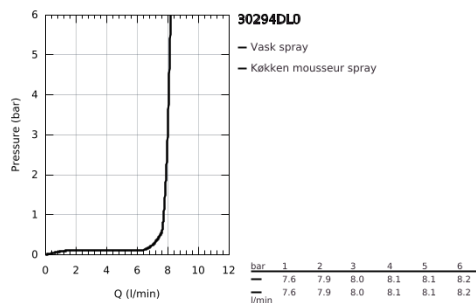

30 294 DL0 ESSENCE KØKKENARMATUR

PRODUKTBESKRIVELSE

- Farve: Børstet Warm Sunset
- Ethulsmontage
- GROHE LongLife finish
- GROHE SilkMove 28mm keramisk patron
- mousseur
- med integreret temperaturbegrænser
- professionel spray
- med fleksibel og hygiejnisk GROHFlexx køkken Santoprene-slange.
- omskifter: laminarspray/SpeedClean bruserstråle
- automatisk tilbageskift til laminarspray
- metal spray
- Magnetic Docking garanterer let og smidig tilbagetrækning af udtræk til startpositionen
- svingbart udløb
- svingradius 360°
- Med kontraventil
- Fleksible tilslutningsslanger 3/8"
- metalfikseringssæt
- maksimal vandflow (ved 3 bar): 8 l/min