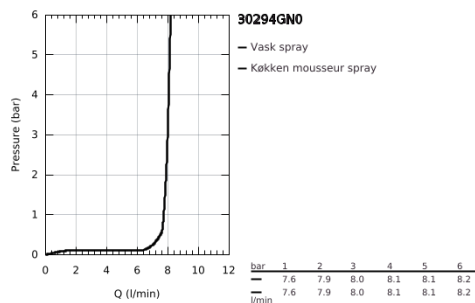

## 30 294 GN0 ESSENCE KØKKENARMATUR

### PRODUKTBESKRIVELSE

- Farve: Børstet Cool Sunrise
- Ethulsmontage
- GROHE LongLife finish
- GROHE SilkMove 28mm keramisk patron
- mousseur
- med integreret temperaturbegrænser
- professionel spray
- med fleksibel og hygiejnisk GROHFlexx køkken Santoprene-slange.
- omskifter: laminarspray/SpeedClean bruserstråle
- automatisk tilbageskift til laminarspray
- metal spray
- Magnetic Docking garanterer let og smidig tilbagetrækning af udtræk til startpositionen
- svingbart udløb
- svingradius 360°
- Med kontraventil
- Fleksible tilslutningsslanger 3/8"
- metalfikseringssæt
- maksimal vandflow (ved 3 bar): 8 l/min