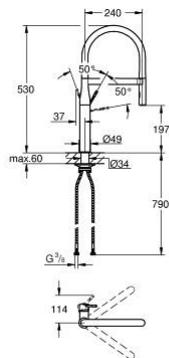

## 30 294 GN0 ESSENCE KØKKENARMATUR

### PRODUKTBESKRIVELSE

- Farve: Børstet Cool Sunrise
- Ethulsmontage
- GROHE LongLife finish
- GROHE SilkMove 28mm keramisk patron
- mousseur
- med integreret temperaturbegrænser
- professionel spray
- med fleksibel og hygiejnisk GROHFlexx køkken Santoprene-slange.
- omskifter: laminarspray/SpeedClean bruserstråle
- automatisk tilbageskift til laminarspray
- metal spray
- Magnetic Docking garanterer let og smidig tilbagetrækning af udtræk til startpositionen
- svingbart udløb
- svingradius 360°
- Med kontraventil
- Fleksible tilslutningsslanger 3/8"
- metalfikseringssæt
- maksimal vandflow (ved 3 bar): 8 l/min