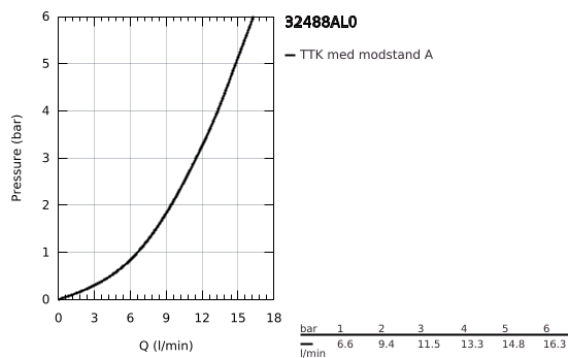

32 488 AL0 MINTA KØKKENARMATUR

PRODUKTBESKRIVELSE

- Farve: Børstet Hard Graphite
- U-tud
- Ethulsmontage
- GROHE LongLife finish
- GROHE SilkMove 46mm keramisk patron
- justerbar volumenbegrænser
- justérbar svingfelt (0°, 150°, 360°)
- med svingtud
- Fleksible tilslutningslanger 3/8"
- system til hurtig montage
- temperaturbegrænser kan tilvælges (46 308)
- maksimal vandflow (ved 3 bar): 11,5 l/min