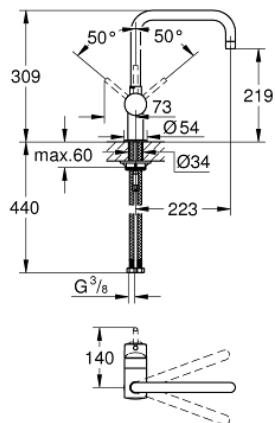

32 488 AL0 MINTA KØKKENARMATUR

PRODUKTBESKRIVELSE

- Farve: Børstet Hard Graphite
- U-tud
- Ethulsmontage
- GROHE LongLife finish
- GROHE SilkMove 46mm keramisk patron
- justerbar volumenbegrænser
- justérbar svingfelt (0°, 150°, 360°)
- med svingtud
- Fleksible tilslutningslanger 3/8"
- system til hurtig montage
- temperaturbegrænser kan tilvælges (46 308)
- maksimal vandflow (ved 3 bar): 11,5 l/min

32 488 AL0 MINTA KØKKENARMATUR

RESERVEDELE , marts 2018 – now

- 1: Greb (Bestillingsnummer 46015AL0)
- 2: Kappe (Bestillingsnummer 46025AL0)
- 3: Patron (Bestillingsnummer 46048000)
- 4: Udløb (Bestillingsnummer 13096AL0)
- 4.1: O-ring (Bestillingsnummer 0128500M)
- 4.2: Låsering (Bestillingsnummer 0485300M)
- 4.3: Perlator (Bestillingsnummer 13928AL0)
- 5: Monteringsæt til Zedra / Minta (Bestillingsnummer 46249000)
- 6: Montagenøgle til håndvask-, bidet - og batterier (Bestillingsnummer 19017000)*