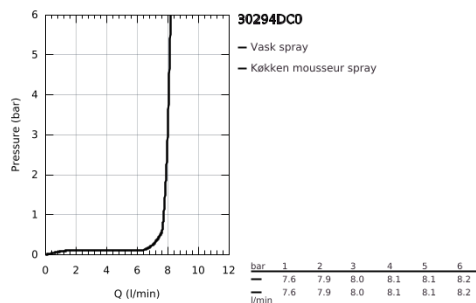

30 294 DC0 ESSENCE KØKKENARMATUR

PRODUKTBESKRIVELSE

- Farve: Supersteel
- Ethulsmontage
- GROHE LongLife finish
- GROHE SilkMove 28mm keramisk patron
- mousseur
- med integreret temperaturbegrænser
- professionel spray
- med fleksibel og hygiejnisk GROHFlexx køkken Santoprene-slange.
- omskifter: laminarspray/SpeedClean bruserstråle
- automatisk tilbageskift til laminarspray
- metal spray
- Magnetic Docking garanterer let og smidig tilbagetrækning af udtræk til startpositionen
- svingbart udløb
- svingradius 360°
- Med kontraventil
- Fleksible tilslutningsslanger 3/8"
- metalfikseringssæt