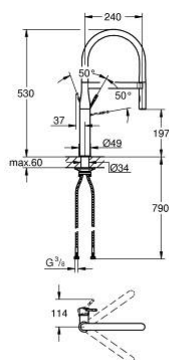

30 294 DC0 ESSENCE KØKKENARMATUR

PRODUKTBESKRIVELSE

- Farve: Supersteel
- Ethulsmontage
- GROHE LongLife finish
- GROHE SilkMove 28mm keramisk patron
- mousseur
- med integreret temperaturbegrænser
- professionel spray
- med fleksibel og hygiejnisk GROHFlexx køkken Santoprene-slange.
- omskifter: laminarspray/SpeedClean bruserstråle
- automatisk tilbageskift til laminarspray
- metal spray
- Magnetic Docking garanterer let og smidig tilbagetrækning af udtræk til startpositionen
- svingbart udløb
- svingradius 360°
- Med kontraventil
- Fleksible tilslutningsslanger 3/8"
- metalfikseringssæt

30 294 DC0 ESSENCE KØKKENARMATUR

RESERVEDELE , april 2015 – maj 2022

- 1: Greb (Bestillingsnummer 46927DC0)
- 2: Patron (Bestillingsnummer 46963000)
- 3: Udræksbruser (Bestillingsnummer 46965DC0)
- 3.1: Perlator (Bestillingsnummer 48347000)
- 4: Bruseslange (Bestillingsnummer 46964KK0)
- 5: Kontraventil til termostatbatterier (Bestillingsnummer 08565000)
- 6: Si til håndbruser (Bestillingsnummer 0676800M)
- 7: Stabiliseringsplade til under køkkenbord plade (Bestillingsnummer 05334000)
- 8: Monteringssæt (Bestillingsnummer 48384000)