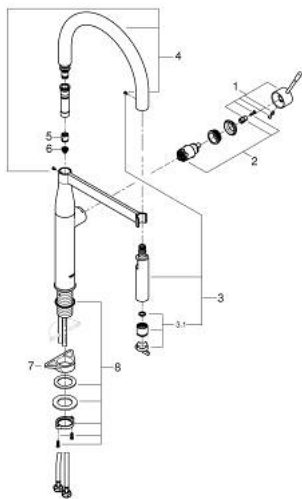

30 294 DC0 ESSENCE KØKKENARMATUR

PRODUKTBESKRIVELSE

- Farve: Supersteel
- Ethulsmontage
- GROHE LongLife finish
- GROHE SilkMove 28mm keramisk patron
- mousseur
- med integreret temperaturbegrænser
- professionel spray
- med fleksibel og hygiejnisk GROHFlexx køkken Santoprene-slange.
- omskifter: laminarspray/SpeedClean bruserstråle
- automatisk tilbageskift til laminarspray
- metal spray
- Magnetic Docking garanterer let og smidig tilbagetrækning af udtræk til startpositionen
- svingbart udløb
- svingradius 360°
- Med kontraventil
- Fleksible tilslutningsslanger 3/8"
- metalfikseringssæt

30 294 DC0 ESSENCE KØKKENARMATUR

RESERVEDELE , april 2015 – maj 2022

- 1: Greb (Bestillingsnummer 46927DC0)
- 2: Patron (Bestillingsnummer 46963000)
- 3: Udræksbruser (Bestillingsnummer 46965DC0)
- 3.1: Perlator (Bestillingsnummer 48347000)
- 4: Bruseslange (Bestillingsnummer 46964KK0)
- 5: Kontraventil til termostatbatterier (Bestillingsnummer 08565000)
- 6: Si til håndbruser (Bestillingsnummer 0676800M)
- 7: Stabiliseringsplade til under køkkenbord plade (Bestillingsnummer 05334000)
- 8: Monteringssæt (Bestillingsnummer 48384000)